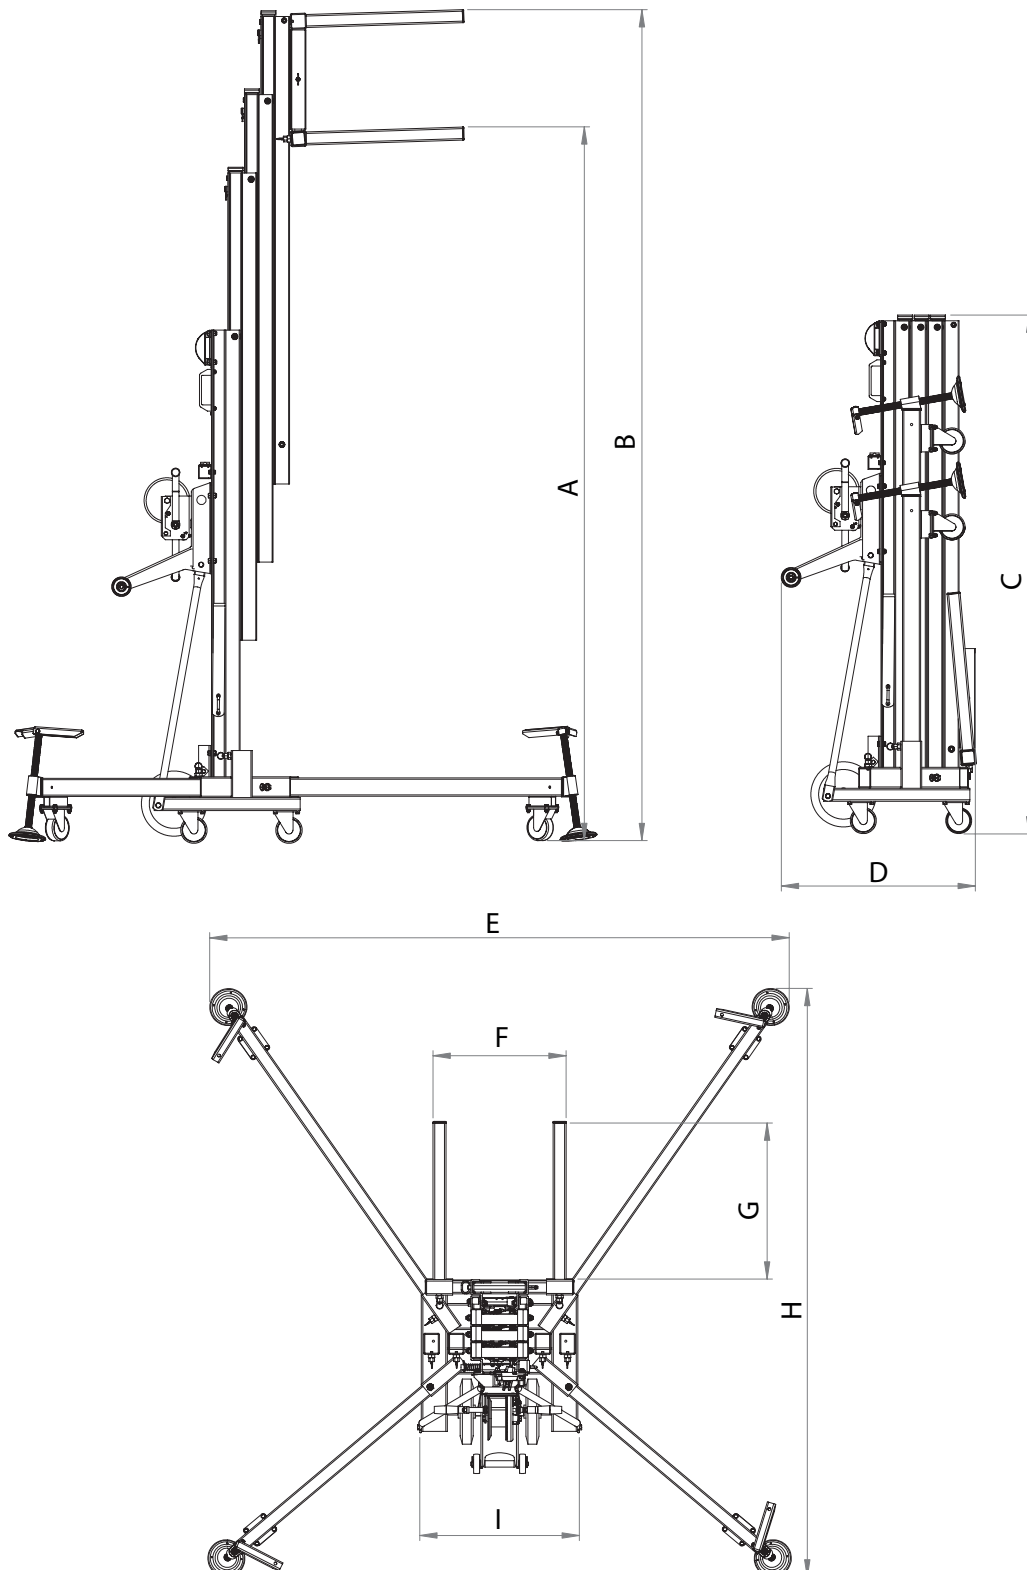

Specificaties Alp Lift eventlift

Type	Hefcapaciteit		A	B	C	D	E	F	G	H	Eigen gewicht	
	KG										I	KG
E760 SB	300		7179	7629	1990	808	2223	505	598	2258	612	220

De afmetingen zijn aangeduid in centimeters tenzij anders aangegeven.

Illustratie eventlift