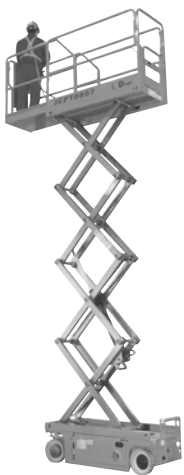

Montageliften

Type	Hefhoogte	Hefcapaciteit	Ingeschoven hoogte	Eigen gewicht	Dagprijs	Weekprijs
Manueel						
S 400	4.00 m	150 kg	1.67 m	73 kg	€ 55,-	€ 165,-
L 395	3.95 m	350 kg	1.60 m	136 kg	€ 65,-	€ 195,-
L 476	4.76 m	350 kg	1.87 m	143 kg	€ 65,-	€ 195,-
L 620	6.20 m	350 kg	1.87 m	174 kg	€ 65,-	€ 195,-
L 752	7.52 m	300 kg	2.20 m	188 kg	€ 65,-	€ 195,-
LMX 500	4.80 m	500 kg	1.97 m	181 kg	€ 85,-	€ 255,-
XL 400	4.00 m	650 kg	1.80 m	183 kg	€ 85,-	€ 255,-
Elektrisch						
LE 620	6.20 m	350 kg	1.87 m	174 kg	€ 75,-	€ 225,-
LE 752	7.52 m	300 kg	2.20 m	188 kg	€ 75,-	€ 225,-
LH 750 hydraulisch	7.50 m	300 kg	2.20 m	258 kg	€ 75,-	€ 225,-
Luchtlift						
LL 460	4.80 m	125 kg	1.23 m	28 kg	€ 45,-	€ 135,-
Stille compressor tbv. LL 460					€ 45,-	€ 135,-
Eventlift						
E 760	7.60 m	300 kg	1.99 m	220 kg	€ 70,-	€ 195,-

Verticale telescoophoogwerkers Low acces platform

Type	Werkhoogte	Hefcapaciteit	B x L x H	Eigen gewicht	Dagprijs	Weekprijs
Zelfrijdend						
VR 5.6	5.60 m	227 kg	0.77 x 1.32 x 1.98	820 kg	€ 115,-	€ 345,-
VR 6.8	6.80 m	227 kg	0.77 x 1.32 x 1.98	980 kg	€ 125,-	€ 375,-
VR 8 zonder uitschuifbaar platform	8.00 m	125 kg	0.82 x 1.40 x 1.98	1080 kg	€ 140,-	€ 420,-
VR 9.5 met uitschuifbaar platform	9.50 m	125 kg	0.82 x 1.40 x 1.98	1140 kg	€ 165,-	€ 495,-
Gestempeld						
VG 8	8.00 m	135 kg	0.77 x 1.32 x 1.98	328 kg	€ 115,-	€ 345,-
VG 9.4	9.40 m	135 kg	0.77 x 1.38 x 1.98	340 kg	€ 120,-	€ 360,-
VG 10	11.00 m	135 kg	0.75 x 1.37 x 1.97	367 kg	€ 125,-	€ 375,-
VG 11	11.00 m	135 kg	0.77 x 1.44 x 1.98	400 kg	€ 130,-	€ 390,-
VG 12	12.00 m	135 kg	0.75 x 1.43 x 1.97	420 kg	€ 140,-	€ 420,-
VG 13	13.00 m	135 kg	0.77 x 1.44 x 2.30	476 kg	€ 150,-	€ 450,-
VG 14	14.00 m	135 kg	0.77 x 1.46 x 2.75	492 kg	€ 170,-	€ 510,-